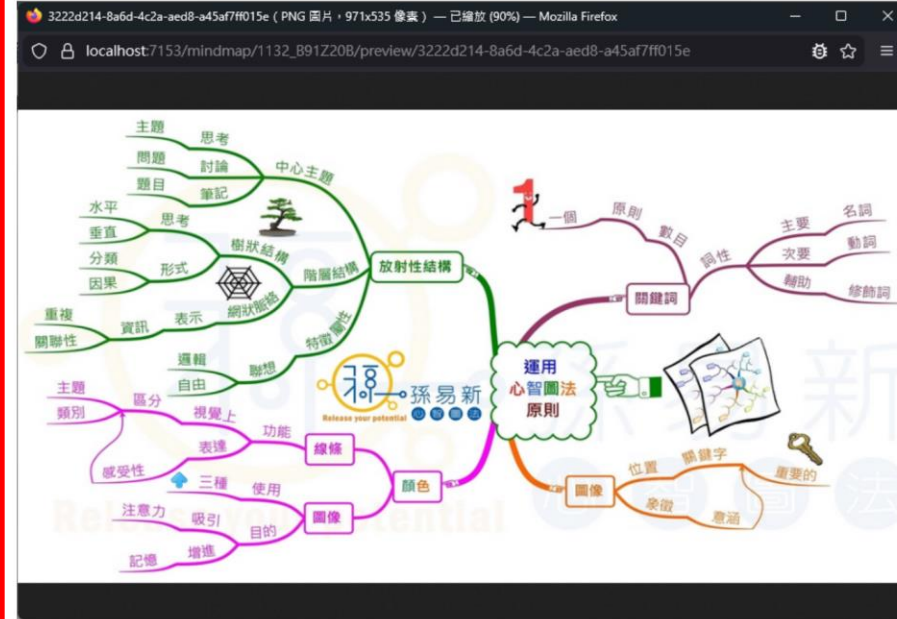

- First proposed by Chen in 1976
- Refined in various ways by numerous workers.
- Also introduced a corresponding diagramming technique (E/R diagram).
- Objectives:
 - Let the database understand more about what the data means, and thus make it possible to support more sophisticated user interface.
 - As an aid to systematic database design, even in the absence of direct system support.

教材列表 (2 / 5)

按下【上傳心智圖】按鈕

上傳心智圖

#	教材名稱	上傳時間
1	生成式 AI 能力課程教材_有備忘稿_.pdf	2025-11-16 19:49:20

上傳心智圖

請上傳你的圖檔

檔案格式限制：目前僅能上傳 png、jpg或jpeg格式的圖檔。

點擊【瀏覽按鈕】按鈕
選擇要上傳的圖片

瀏覽... 未選擇檔案。

上傳

上傳檔預覽：

尚未上傳心智圖

上傳心智圖

CoursePilot

回到首頁 系統使用說明 林 吳 登出

上傳心智圖

下方會出現預覽畫面

按下【上傳】按鈕

瀏覽... 螢幕擷取畫面 2025-11-25 121543.png

上傳

上傳檔預覽:

尚未上傳心智圖

上傳

上傳心智圖