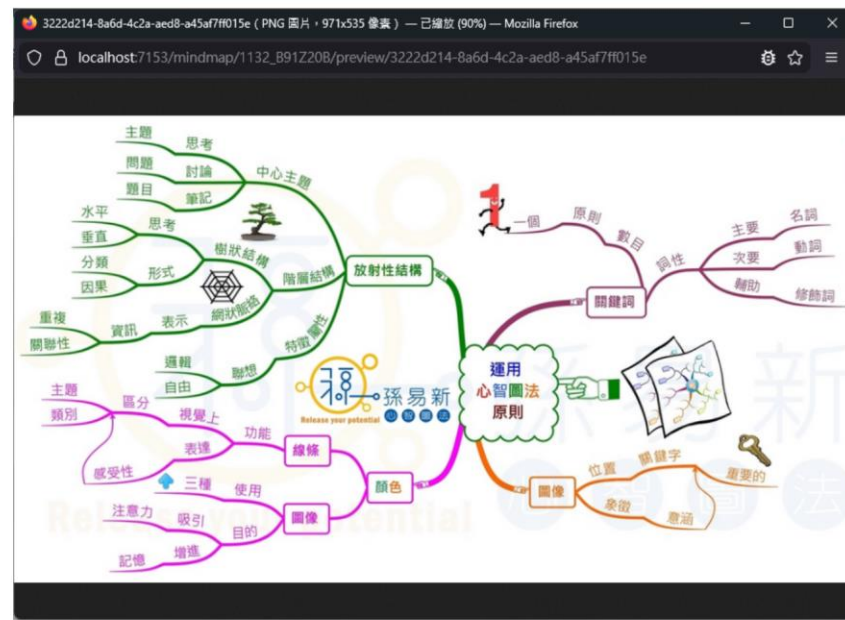

上傳心智圖

CoursePilot

回到首頁 系統使用說明 林 吳 登出

上傳心智圖

請上傳你的圖檔

檔案格式限制：目前僅能上傳 png、jpg或jpeg格式的圖檔。

瀏覽... 未選擇檔案。

上傳

上傳檔預覽：

已上傳心智圖圖片

上傳完成